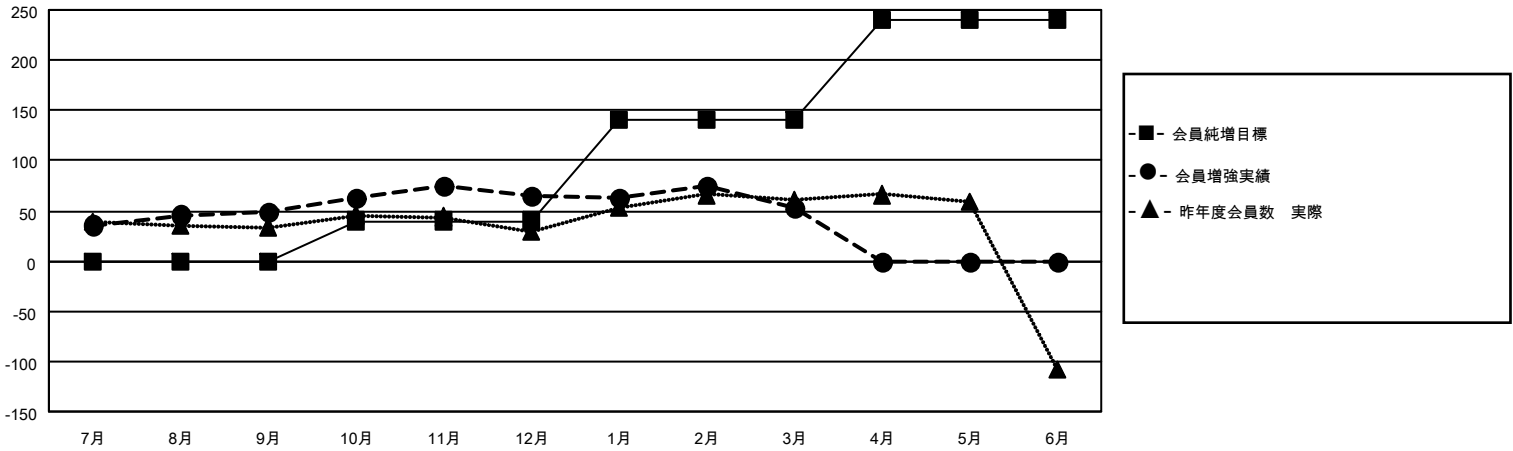

MONTHLY MEMBERSHIP PROGRESS REPORT

地域 JAPAN

District 335 C

Results as of: 3/31/2023

クラブ			
結果：2022-2023			
四半期	新クラブ目標	新クラブ	解散クラブ
7月/8月/9月	0	0	0
10月/11月/12月	1	0	0
1月/2月/3月	1	0	1
4月/5月/6月	1	0	0

名			
結果：2022-2023			
四半期	会員純増目標	会員増強実績	退会者(転籍を含む)実際
7月/8月/9月	0	99	48
10月/11月/12月	40	62	45
1月/2月/3月	100	53	64
4月/5月/6月	100	0	0

新クラブ目標及び実績累計

会員目標及び実績累計

解散クラブ: 1	71 CLUBS OF 101 一名以上の新会 員を登録	男女別	
退会者		男性	2,992 (83.11%)
物故会員 24	会員累計データを見るには、ここをクリック	女性	608 (16.89%)
クラブ解散 0		NON BINARY	0 (0.00%)
その他 132		PREFER NOT TO ANSWER	0 (0.00%)
合計 156		世帯主/家族会員合計	582
		国際会費半額の家族会員	299