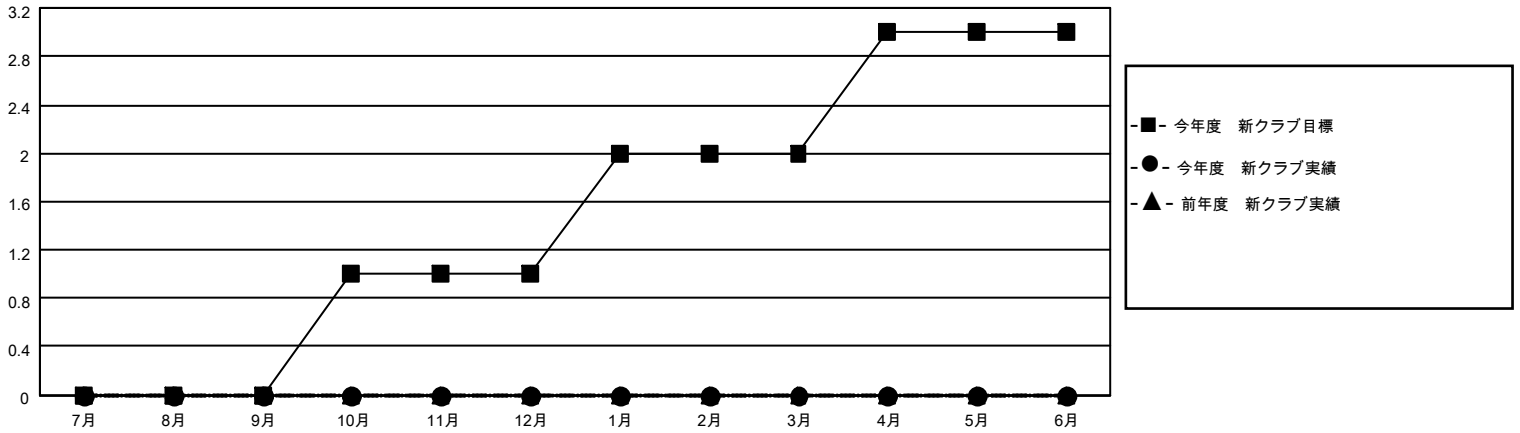

MONTHLY MEMBERSHIP PROGRESS REPORT

地域 JAPAN

District 335 C

Results as of: 3/31/2023

クラブ			
結果：2022-2023			
四半期	新クラブ目標	新クラブ	解散クラブ
7月/8月/9月	0	0	0
10月/11月/12月	1	0	0
1月/2月/3月	1	0	1
4月/5月/6月	1	0	0

名			
結果：2022-2023			
四半期	会員純増目標	会員増強実績	退会者(転籍を含む)実際
7月/8月/9月	0	99	48
10月/11月/12月	40	62	45
1月/2月/3月	100	53	64
4月/5月/6月	100	0	0

新クラブ目標及び実績累計

会員目標及び実績累計

解散クラブ: 1	71 CLUBS OF 101 一名以上の新会 員を登録	男女別	
退会者		男性	2,992 (83.11%)
物故会員 24	会員累計データを見るには、ここをクリック	女性	608 (16.89%)
クラブ解散 0		NON BINARY	0 (0.00%)
その他 132		PREFER NOT TO ANSWER	0 (0.00%)
合計 156		世帯主/家族会員合計	582
		国際会費半額の家族会員	299